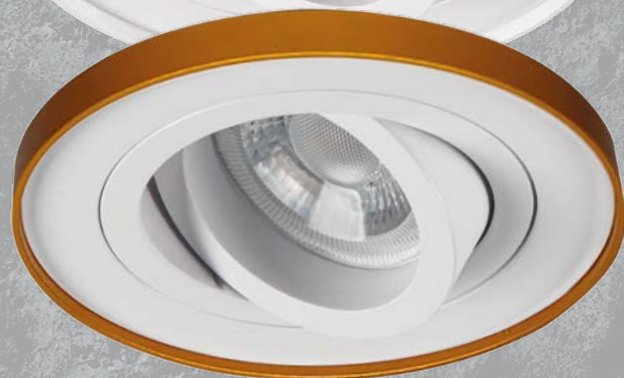

37165

TINY BORD DTO-**B**